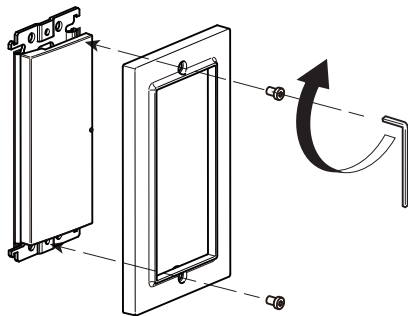

punto. Switch plates

・ SPW-010 S/W/G

・ SPW-020 S/W/G

付属の専用ネジで取付けてください

- この商品はワイドスイッチ用です。ご使用前に必ずお確かめ下さい。
- パナソニックコスモシリーズワイド 21 に対応しています。

安全に関するご注意 取付前に必ずお読みのうえ保管してください。

取付の際は、安全のため電源をお切りください。通電状態で行くと感電の原因になることがあります。

スイッチプレートは金属製です。内部の配線には損傷を与えないように取り付けてください。

商品は用途以外では使用しないでください。破損・落下による怪我の恐れがあります。

屋外や水の掛かる場所への取付はお避けください。火災・感電の恐れがあります。

壁紙が半乾きの状態で取付ると錆が発生し、取付面を汚す場合があります。完全に乾いてからお取付ください。

お手入れについて

- ・お掃除される際、商品の汚れは中性洗剤を浸した柔らかい布などで拭き取ってください。
- ・堅いブラシや刷毛でこすらないでください。傷の原因になります。
- ・ベンジン・シンナー・殺虫剤は使用しないでください。変質・変色の原因になります。